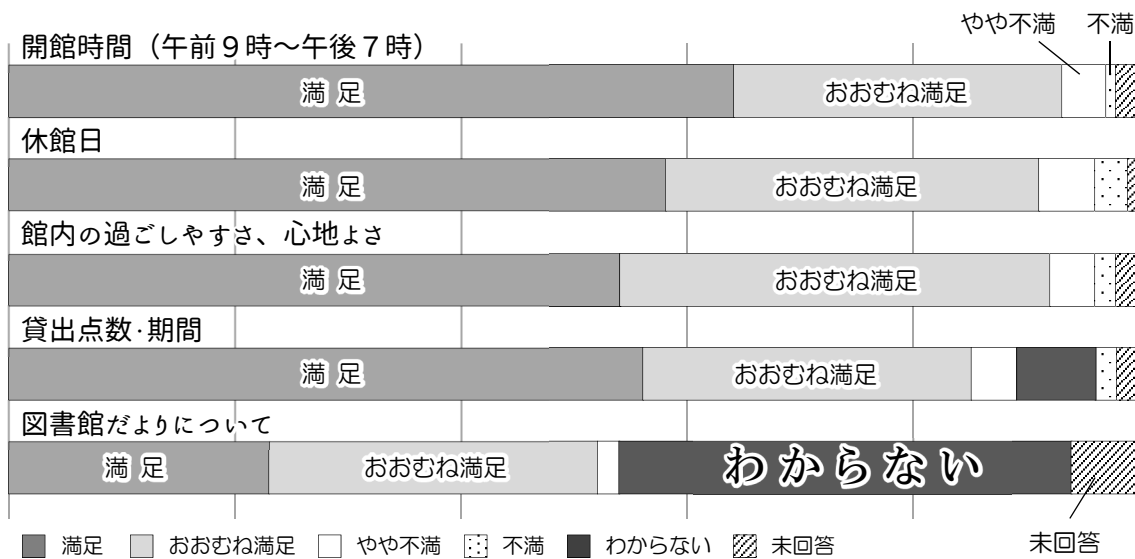

せせらぎ 3月号

図書館アンケート

ちょぴっと結果発表

アンケート実施期間：2019/12/1～2019/12/27

昨年末に実施したアンケートには、中央図書館だけで300枚を超える回答をいただきました。たくさんの方にご協力いただき、ありがとうございました。アンケート結果の公開は未定となっておりますが、**ゆゆしき**結果がありましたので、今回は特別に公開しちゃいます。いいですか？『図書館だより』とはこの紙ですよ！今読んでいるこの紙は『図書館だより **せせらぎ**』と言うのですよ？覚えませんか？！！もう「わからない」は選べませんね？！！

次回は“満足～おおむね満足”の回答をいただけるように、図書館だより担当一同がんばります！

★ 3月の企画展示 ★

一般展示「オリンピック」

3か月連続展示。冬季、パラリンピックときまして、3月は遂に夏季オリンピック中心！

小企画展示「天使と悪魔」

毎月スタッフの持ち回りで小さな展示を行っています。担当のカラーが出まくり！！

ピープル&Twitter 紹介本

市報やSNS上で紹介した本を展示しています。

2階和室展示「桜」

中央図書館2階の和室でも季節に合わせた展示を行っています。3月は「桜」を予定しておりますので、図書館で春を味わってください。

本の中ならたくさんのお花見スポットをめぐれますよ！雨でも、へっちゃら。

● 感染症対策にご協力ください ●

【手洗い】石けんを使い、丁寧にこまめな手洗いを心掛けましょう！

【咳エチケット】咳やくしゃみが出る時は、咳エチケットを心掛けましょう！咳エチケットとは、感染症を人にうつさないためのマナーです。