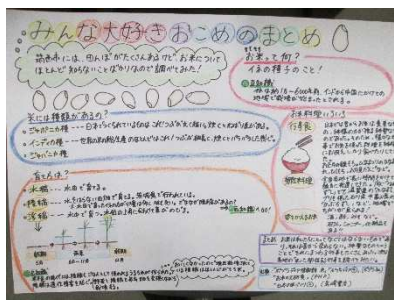

なぜ? どうして? を解決するスキルを手に入れよう!

第2回・調べ学習講座 7月6日(土)

対象：小学3年生～6年生

時間：①午前9時30分～正午、②午後1時30分～午後4時

各回先着4名/中央図書館カウンターまたはお電話で受付いたします

※調べたいことは当日までに必ず決めておいてくださいね。

《調べ学習講座って?》

不思議に思っていること・興味を持っていること・大好きでもっともっと知りたいこと。図書館の本を使って日ごろの「なぜ?」「どうして?」「もっと知りたい!」を調べる講座です。自分で調べて、調べたことをまとめる過程を図書館のスタッフがお手伝いします。保護者の方もぜひご参加ください。

夏休みの自由研究にも役立つかも!?