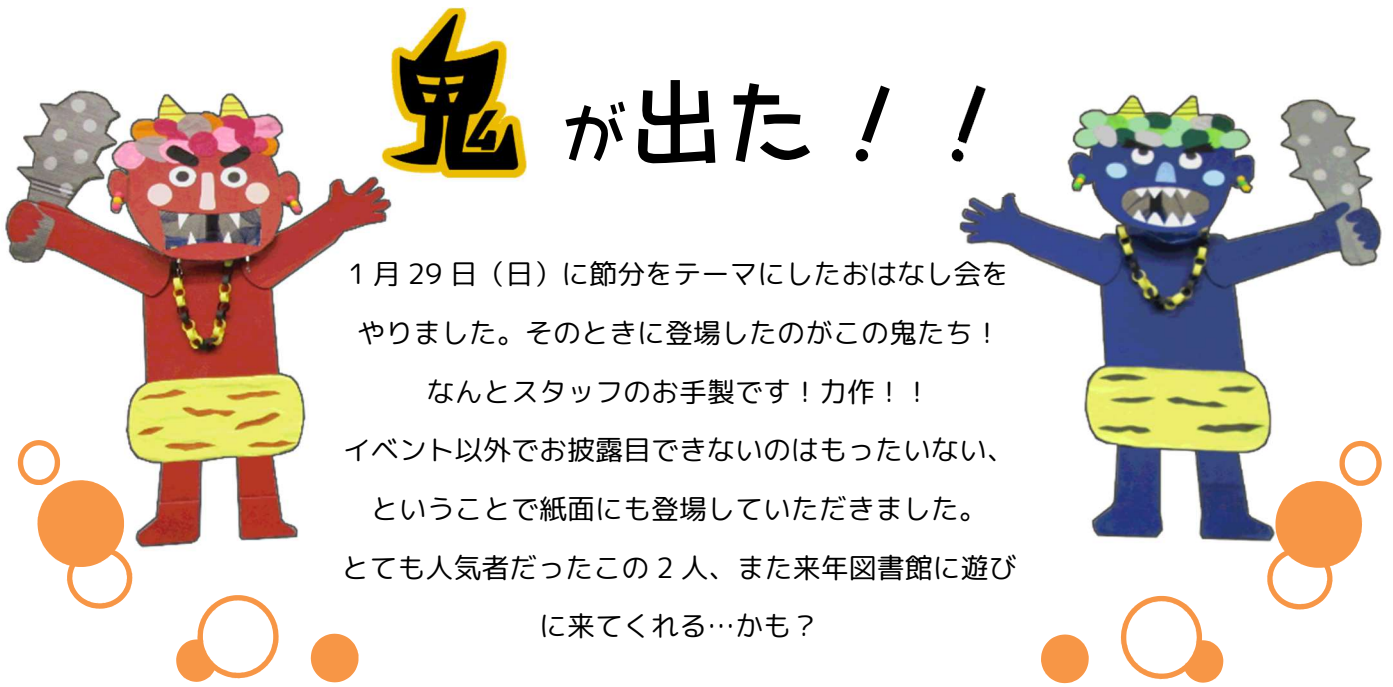

## わくわく図書館 DAY

日時：2月19日(日)午前11時～  
定員：5人程度  
対象：小学生(ハサミを使う工作をします)  
申込み：2月1日(水)から

中央図書館カウンター または  
お電話で(電話は9時から受付)

ぶんぶんゴマを作ってみよう！  
読み聞かせもします。  
テーマは「まわる」

※こんな事はしないので  
安心してご参加ください。

# 鬼が出た！！

1月29日（日）に節分をテーマにしたおはなし会を  
やりました。そのときに登場したのがこの鬼たち！

なんとスタッフのお手製です！力作！！

イベント以外でお披露目できないのはもったいない、

ということで紙面にも登場していただきました。

とても人気者だったこの2人、また来年図書館に遊び  
に来てくれる…かも？